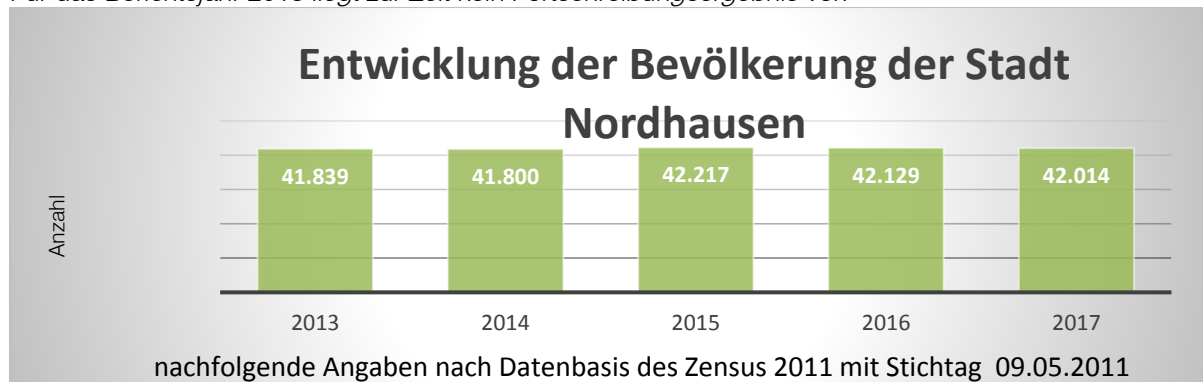

Zahlen und Statistiken zu demografischen Entwicklung:

2011: Grundlage der Fortschreibung der Bevölkerungszahl ist ab dem Berichtsjahr 2011 die Datenbasis des Zensus 2011 mit Stichtag 09.05.2011.

Für das Berichtsjahr 2018 liegt zur Zeit kein Fortschreibungsergebnis vor.

Gebietsstand 21. Januar 2019

Quelle: Thüringer Landesamt für Statistik

Für das Berichtsjahr 2018 liegt zur Zeit kein Fortschreibungsergebnis vor.

Bevölkerungsentwicklung der Stadt Nordhausen					
Merkmal		Einheit	2016	2017	Veränderung zum Vorjahr
Bevölkerung		Anzahl	42.129	42.014	-115
davon	männlich	Anzahl	20.660	20.596	-64
	weiblich	Anzahl	21.469	21.418	-51
Geburten		Anzahl	377	374	-3
davon	männlich	Anzahl	195	186	-9
	weiblich	Anzahl	182	188	6
Gestorben		Anzahl	556	587	31
davon	männlich	Anzahl	285	289	4
	weiblich	Anzahl	271	298	27