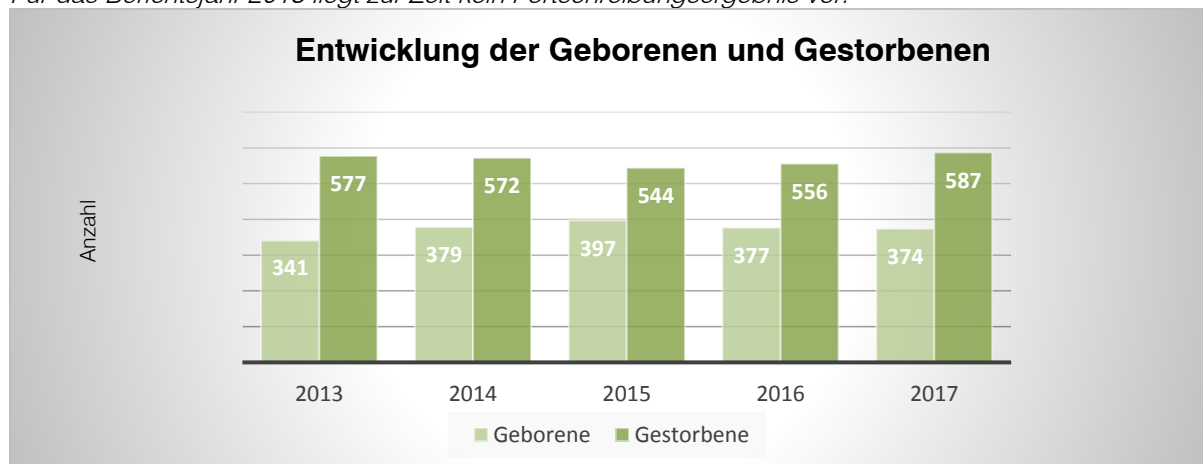

Gebietsstand 21. Januar 2019

Quelle: Thüringer Landesamt für Statistik