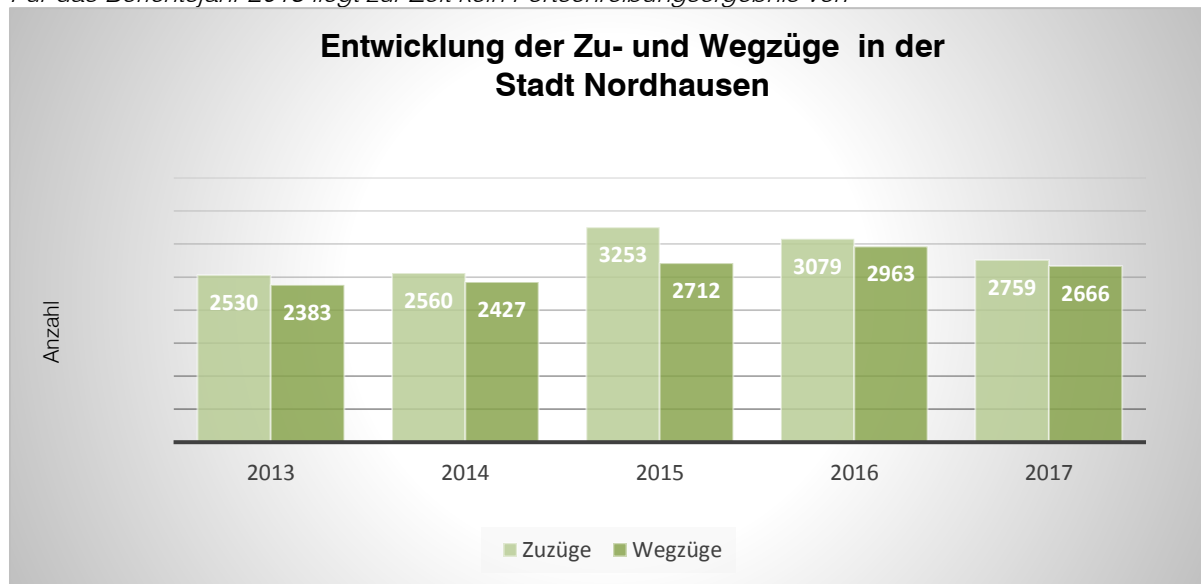

Für das Berichtsjahr 2018 liegt zur Zeit kein Fortschreibungsergebnis vor.

Gebietsstand 21. Januar 2019
Quelle: Thüringer Landesamt für Statistik

Für das Berichtsjahr 2018 liegt zur Zeit kein Fortschreibungsergebnis vor.