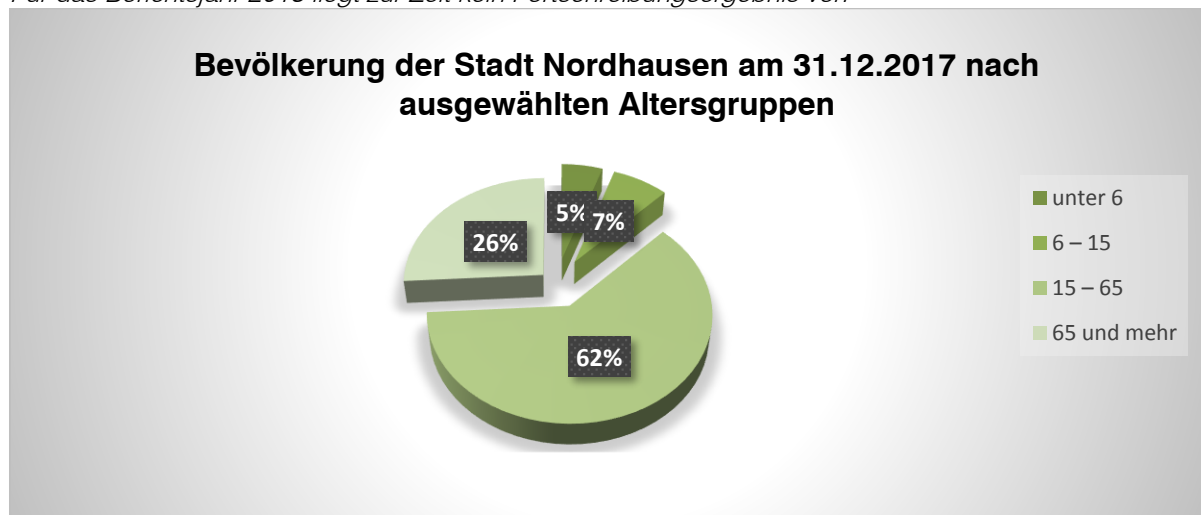

Gebietsstand 21. Januar 2019

Quelle: Thüringer Landesamt für Statistik

Für das Berichtsjahr 2018 liegt zur Zeit kein Fortschreibungsergebnis vor.

Bevölkerungsentwicklung der Stadt Nordhausen					
Merkmal		Einheit	2016	2017	Veränderung zum Vorjahr
Bevölkerung		Anzahl	42.129	42.014	-115
davon	männlich	Anzahl	20.660	20.596	-64
	weiblich	Anzahl	21.469	21.418	-51
Geburten		Anzahl	377	374	-3
davon	männlich	Anzahl	195	186	-9
	weiblich	Anzahl	182	188	6
Gestorben		Anzahl	556	587	31
davon	männlich	Anzahl	285	289	4
	weiblich	Anzahl	271	298	27

Gebietsstand 21. Januar 2019

Quelle: Thüringer Landesamt für Statistik

Für das Berichtsjahr 2018 liegt zur Zeit kein Fortschreibungsergebnis vor.

Gebietsstand 21. Januar 2019

Quelle: Thüringer Landesamt für Statistik

Gebietsstand 21. Januar 2019
Quelle: Thüringer Landesamt für Statistik

Für das Berichtsjahr 2018 liegt zur Zeit kein Fortschreibungsergebnis vor.

Bevölkerung der Stadt Nordhausen nach ausgewählten Altersgruppen					
Merkmal		Einheit	31.12.2016	31.12.2017	Veränderung zum Vorjahr
Bevölkerung im Alter von	unter 6 Jahre	Anzahl	2.145	2.172	27
	6 bis unter 15 Jahre	Anzahl	2.958	2.995	37
	15 bis unter 65 Jahre	Anzahl	26.273	25.954	-319
	65 Jahre und älter	Anzahl	10.753	10.893	140