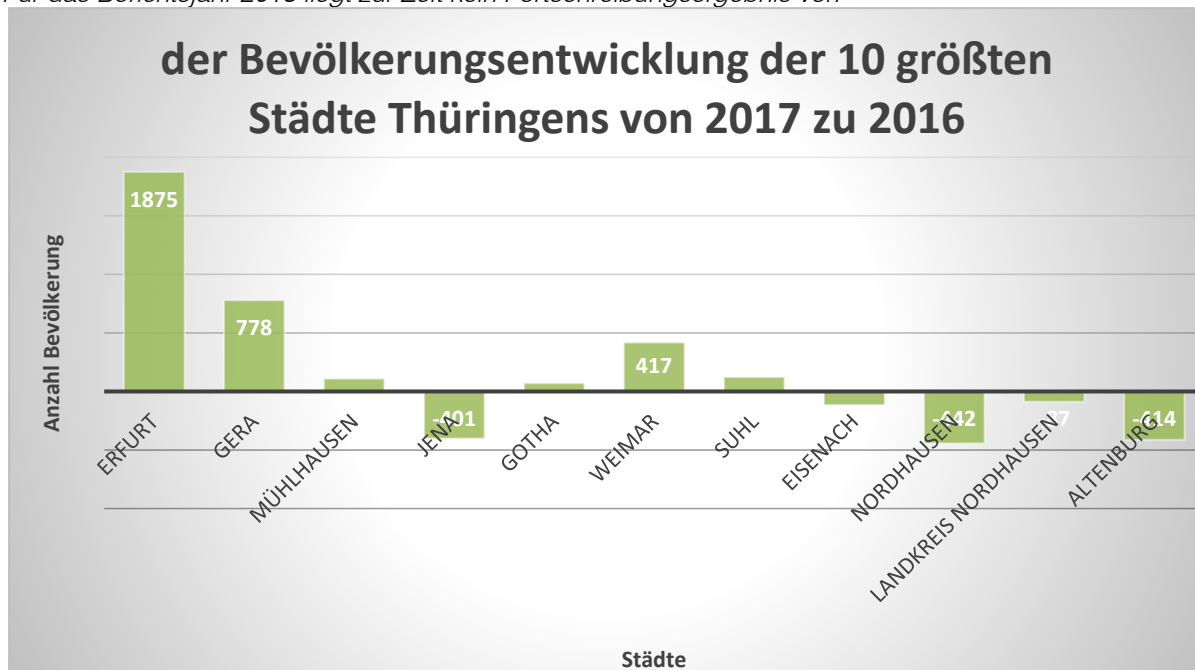

Für das Berichtsjahr 2018 liegt zur Zeit kein Fortschreibungsergebnis vor.

Gebietsstand 21. Januar 2019

Quelle: Thüringer Landesamt für Statistik

Für das Berichtsjahr 2018 liegt zur Zeit kein Fortschreibungsergebnis vor.