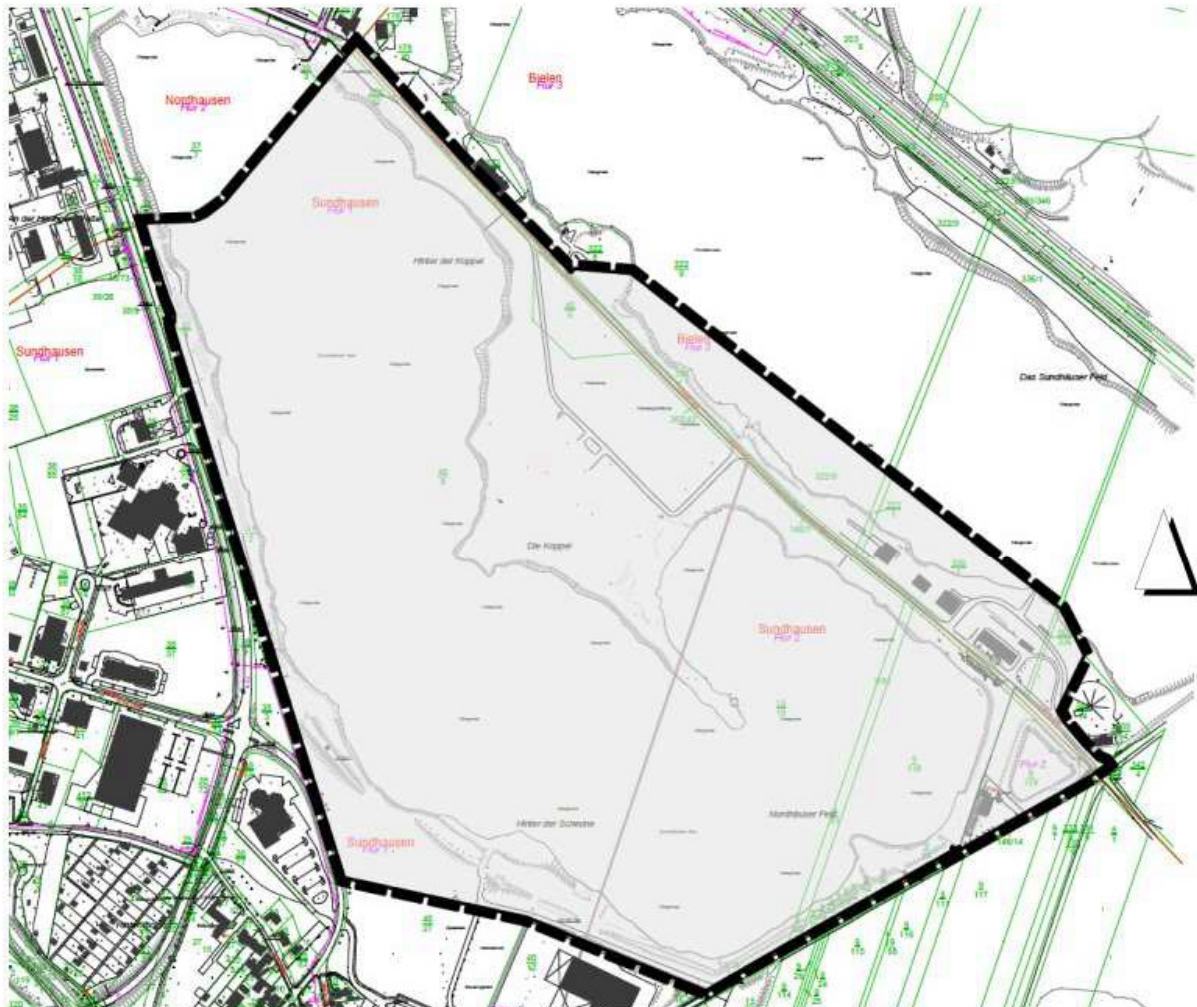

Übersichtsplan

Bebauungsplan Nr. 101A

„1. Änderung des Bebauungsplanes Nr. 101 - Halbinsel –
Sundhäuser See“ der Stadt Nordhausen

Kartenausschnitt aus Topographischer Karte
(ohne Maßstab)

Auszug aus der Katasterkarte zur Lage des Geltungsbereiches der 1. Änderung des
Bebauungsplanes Nr. 101 "Halbinsel-Sundhäuser See" der Stadt Nordhausen (ohne Maßstab)