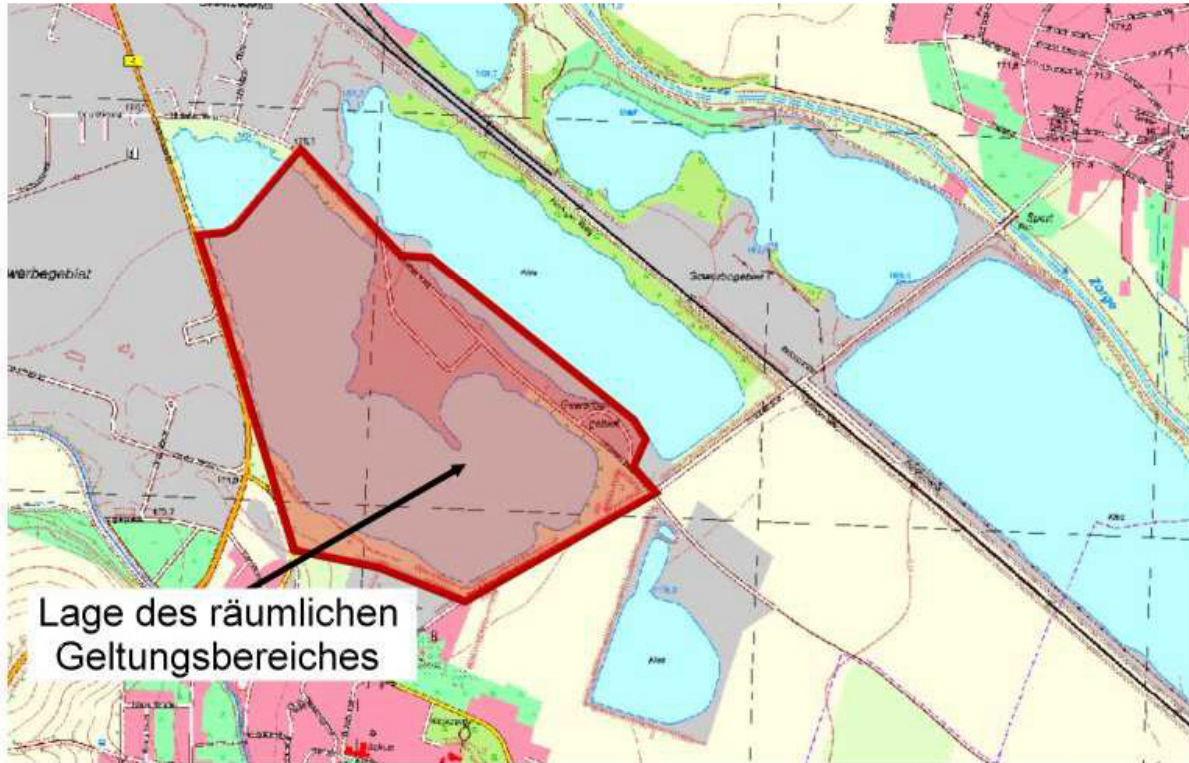

Übersichtsplan

Bebauungsplan Nr. 101A

„1. Änderung des Bebauungsplanes Nr. 101 - Halbinsel –
Sundhäuser See“ der Stadt Nordhausen

Kartenausschnitt aus Topographischer Karte
(ohne Maßstab)

Auszug aus der Katasterkarte zur Lage des Geltungsbereiches der 1. Änderung des
Bebauungsplanes Nr. 101 "Halbinsel-Sundhäuser See" der Stadt Nordhausen (ohne Maßstab)