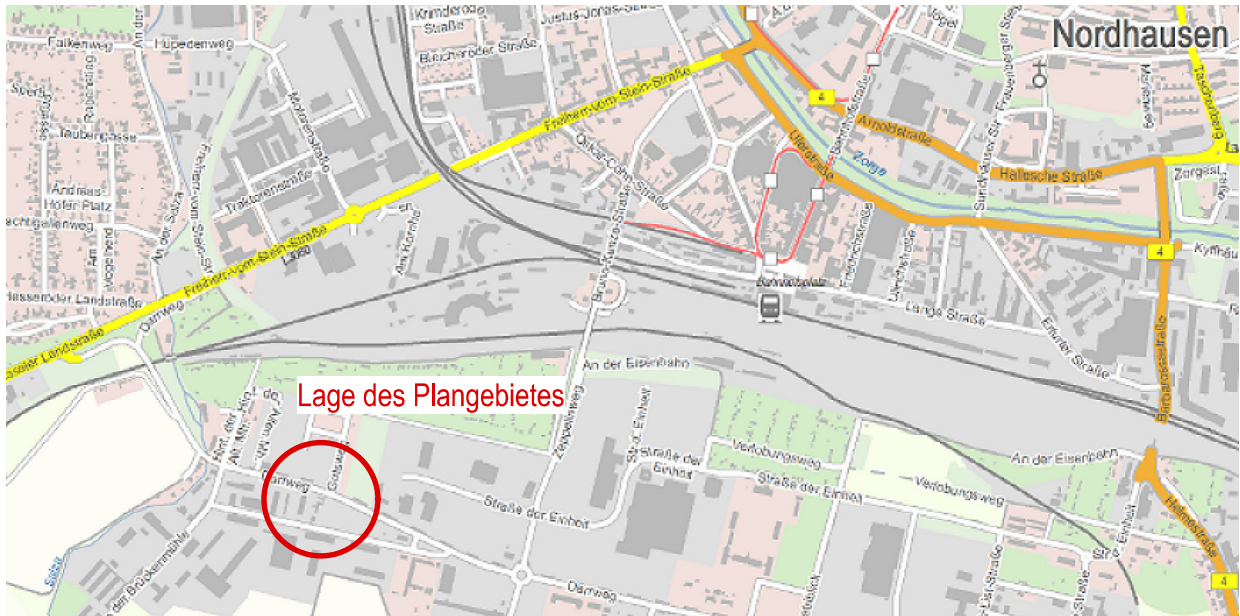

# Übersichtsplan

Bebauungsplan Nr. 103A  
„1. Änderung des Bebauungsplanes Nr. 103 – Darrweg – Nord“  
der Stadt Nordhausen

Quelle- Karte: Geoproxy-Geoportal © GDI-Th Freistaat Thüringen ([www.geoproxy-geoportal-th.de/geoclient](http://www.geoproxy-geoportal-th.de/geoclient))  
Darstellung ohne Maßstab

Fläche um die der Geltungsbereich des BP 103A verkleinert wurde