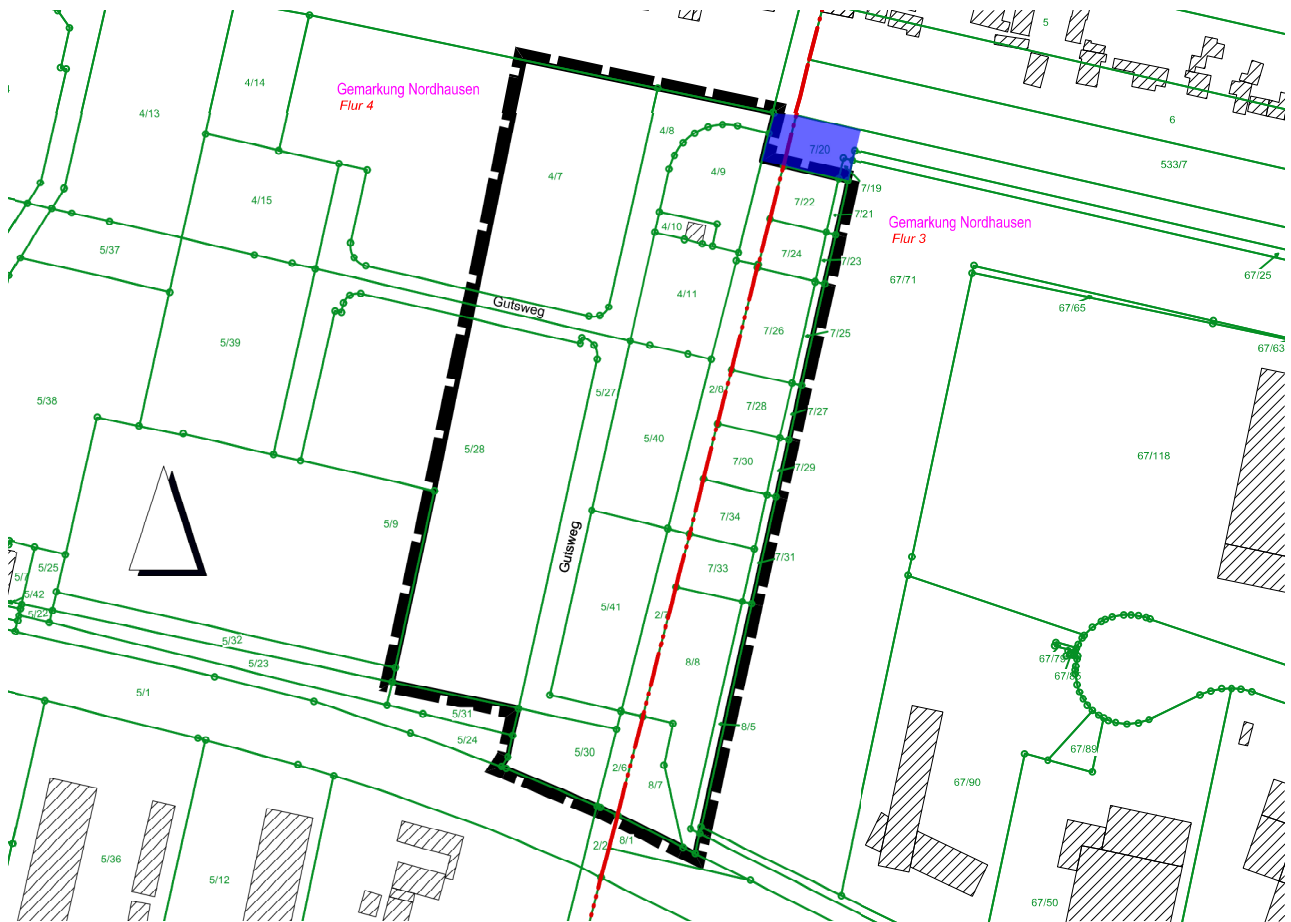

# Übersichtsplan

Bebauungsplan Nr. 103A  
„1. Änderung des Bebauungsplanes Nr. 103 – Darrweg – Nord“  
der Stadt Nordhausen

Quelle- Karte: Geoproxy-Geoportal © GDI-Th Freistaat Thüringen ([www.geoproxy-geoportal-th.de/geoclient](http://www.geoproxy-geoportal-th.de/geoclient))  
Darstellung ohne Maßstab

Fläche um die der Geltungsbereich des BP 103A verkleinert wurde