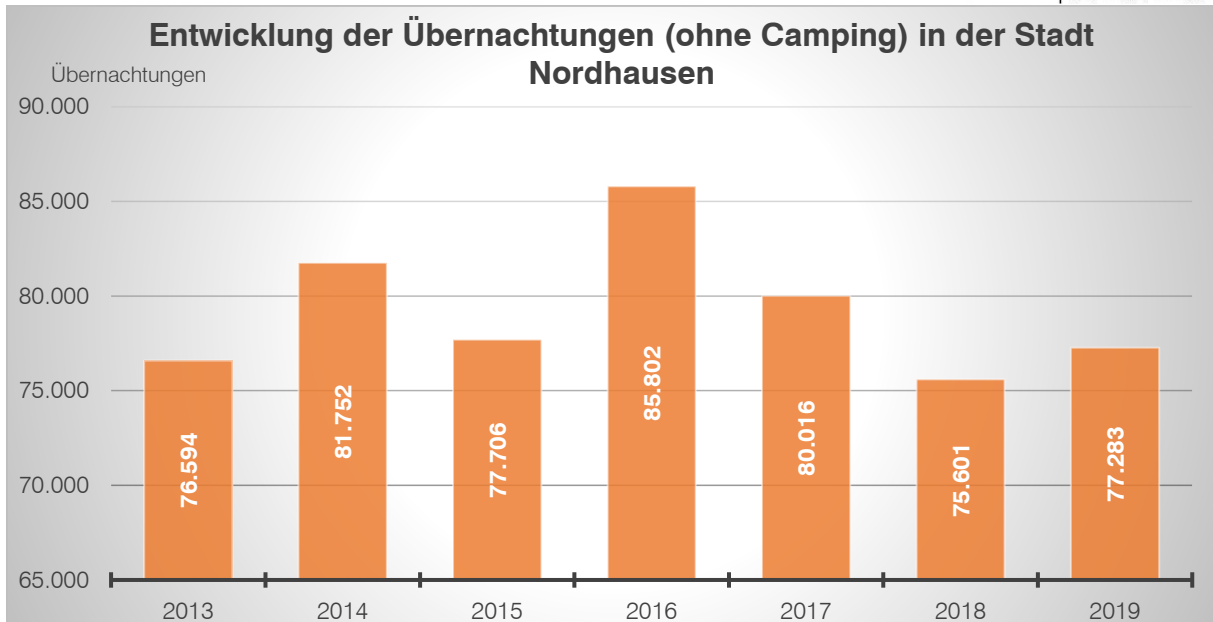

Stand: 09.12.2020

Quelle: Thüringer Landesamt für Statistik