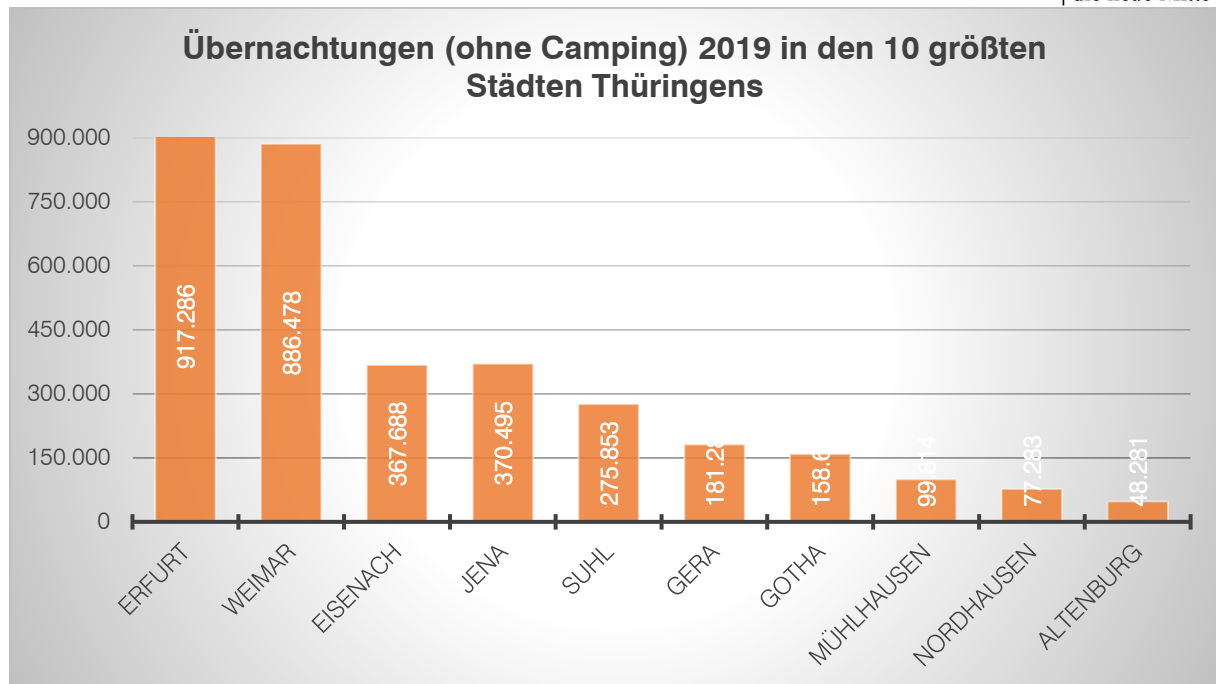

Stand: 09.12.2020

Quelle: Thüringer Landesamt für Statistik

Stand: 09.12.2020

Quelle: Thüringer Landesamt für Statistik

Stand: 09.12.2020

Quelle: Thüringer Landesamt für Statistik

Stand: 09.12.2020

Quelle: Thüringer Landesamt für Statistik

Stand: 09.12.2020

Quelle: Thüringer Landesamt für Statistik

Entwicklung der Beherbergungen (ohne Camping) in den 10 größten Städten in Thüringen			
Ort	2019		
	Ankünfte	Übernachtungen	durchschn. Aufenthalt (Tage)
Erfurt	529.652	917.286	1,7
Weimar	464.639	886.478	1,9
Eisenach	214.965	367.688	1,7
Jena	217.039	370.495	1,7
Suhl	117.095	275.853	2,4
Gera	108.489	181.285	1,7
Gotha	77.503	158.641	2,0
Mühlhausen	49.605	99.814	2,0
Nordhausen	39.175	77.283	2,0
Altenburg	26.391	48.281	1,8