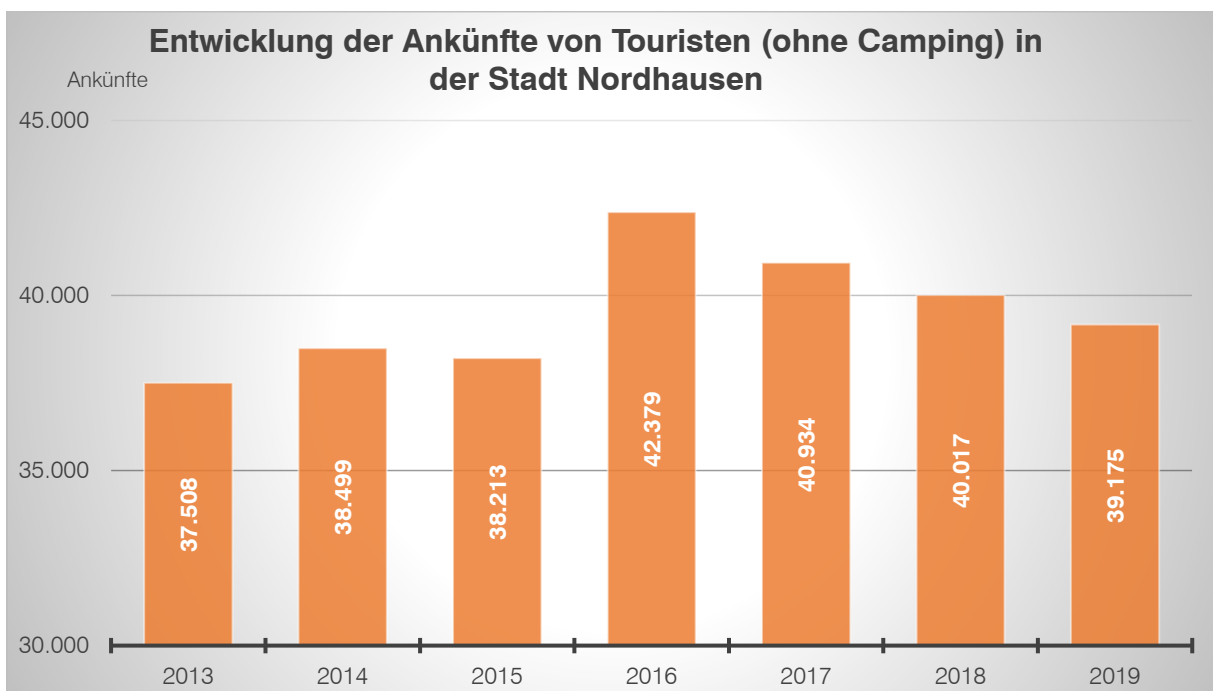

Beherbergungen in der Stadt Nordhausen (ohne Camping)				
Jahr	Monat	Ankünfte	Übernacht-ungen	durchschnittl. Übernachtungen
2019	Jan	1.436	2.262	1,6
	Feb	2.179	3.609	1,7
	Mrz	2.491	4.399	1,8
	Apr	3.107	6.372	2,1
	Mai	4.220	8.631	2,0
	Jun	4.337	9.165	2,1
	Jul	3.941	8.367	2,1
	Aug	4.369	9.082	2,1
	Sep	3.969	7.783	2,0
	Okt	3.335	7.146	2,1
	Nov	2.936	5.077	1,7
	Dez	2.330	4.280	1,8

Stand: 09.12.2020

Quelle: Thüringer Landesamt für Statistik

Stand: 09.12.2020

Quelle: Thüringer Landesamt für Statistik