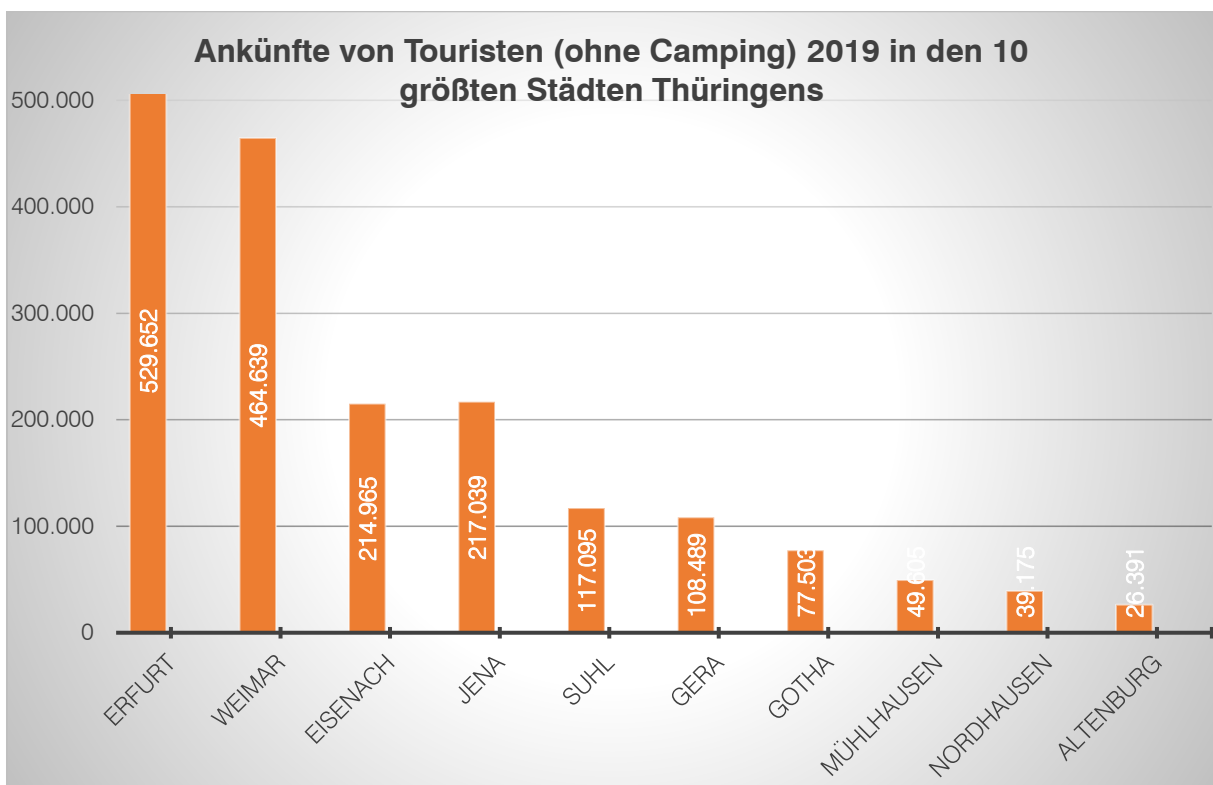

Beherbergungen in der Stadt Nordhausen (ohne Camping)				
Jahr	Monat	Ankünfte	Übernacht-ungen	durchschnittl. Übernachtungen
2019	Jan	1.436	2.262	1,6
	Feb	2.179	3.609	1,7
	Mrz	2.491	4.399	1,8
	Apr	3.107	6.372	2,1
	Mai	4.220	8.631	2,0
	Jun	4.337	9.165	2,1
	Jul	3.941	8.367	2,1
	Aug	4.369	9.082	2,1
	Sep	3.969	7.783	2,0
	Okt	3.335	7.146	2,1
	Nov	2.936	5.077	1,7
	Dez	2.330	4.280	1,8

Stand: 09.12.2020

Quelle: Thüringer Landesamt für Statistik

Stand: 09.12.2020

Quelle: Thüringer Landesamt für Statistik

Stand: 09.12.2020

Quelle: Thüringer Landesamt für Statistik

Stand: 09.12.2020

Quelle: Thüringer Landesamt für Statistik

Stand: 09.12.2020

Quelle: Thüringer Landesamt für Statistik

Entwicklung der Beherbergungen (ohne Camping) in den 10 größten Städten in Thüringen			
Ort	2019		
	Ankünfte	Übernachtungen	durchschn. Aufenthalt (Tage)
Erfurt	529.652	917.286	1,7
Weimar	464.639	886.478	1,9
Eisenach	214.965	367.688	1,7
Jena	217.039	370.495	1,7
Suhl	117.095	275.853	2,4
Gera	108.489	181.285	1,7
Gotha	77.503	158.641	2,0
Mühlhausen	49.605	99.814	2,0
Nordhausen	39.175	77.283	2,0
Altenburg	26.391	48.281	1,8