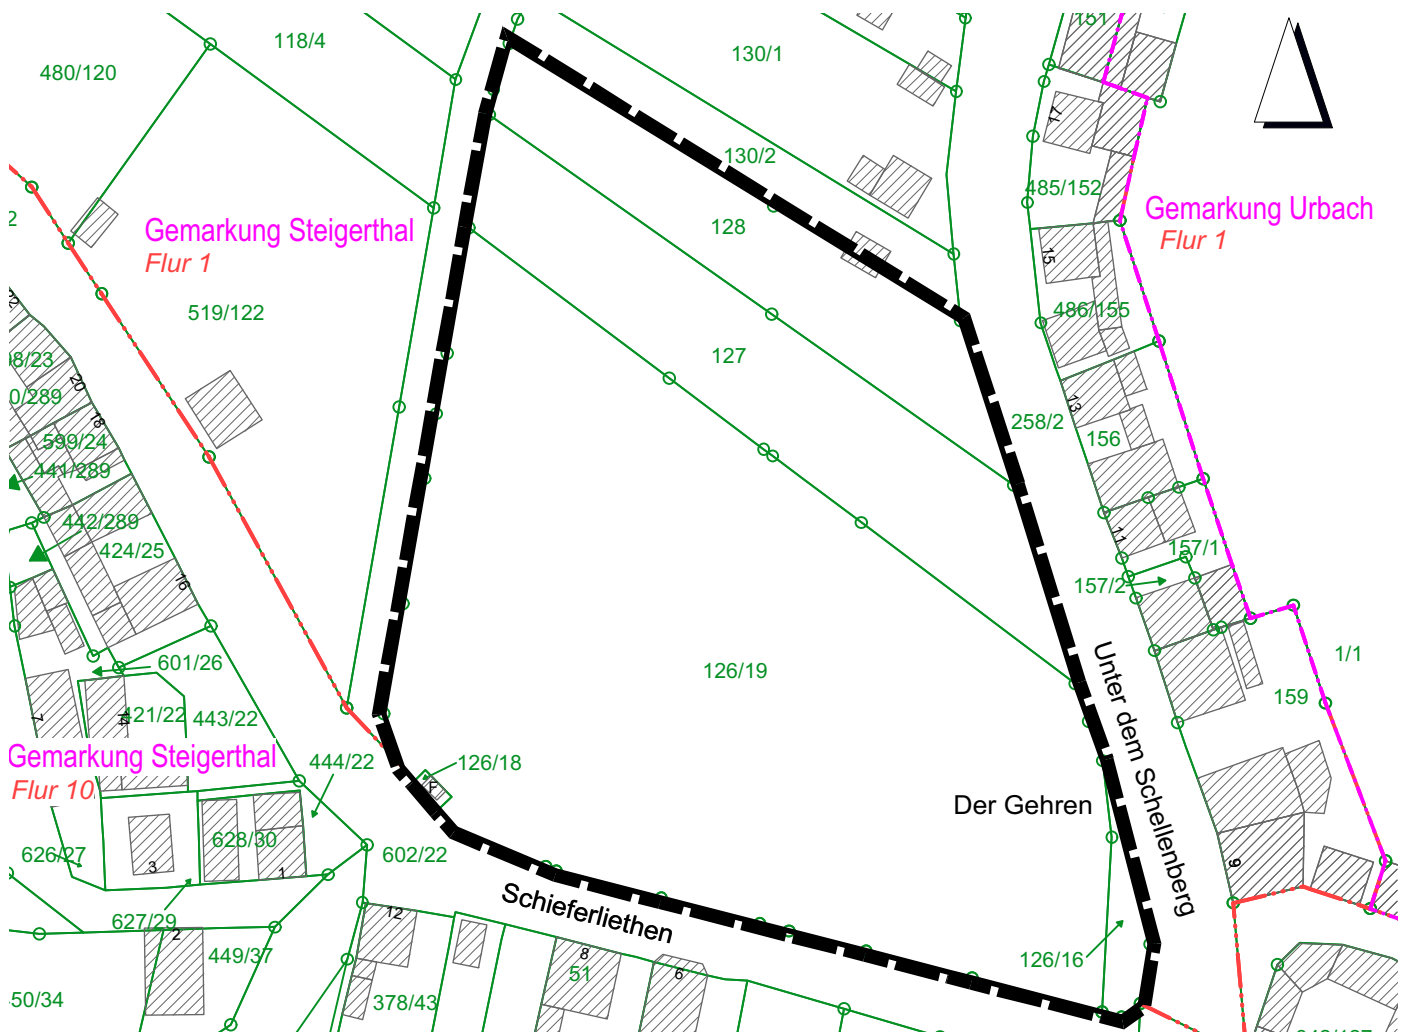

# Übersichtsplan

## Bebauungsplan Nr. 79 A "Am Felsenkeller - 1. Änderung" (OT Steigerthal) der Stadt Nordhausen

Quelle- Karte: Geoproxy-Geoportal © GDI-Th Freistaat Thüringen ([www.geoproxy-geoportal-th.de/geoclient](http://www.geoproxy-geoportal-th.de/geoclient))  
Darstellung ohne Maßstab

Quelle- Karte: Geoproxy-Geoportal © GDI-Th Freistaat Thüringen  
([www.geoportal-th.de/de-de/Downloadbereiche/Download-Offene-Geodaten-Thüringen](http://www.geoportal-th.de/de-de/Downloadbereiche/Download-Offene-Geodaten-Thüringen))  
Darstellung ohne Maßstab