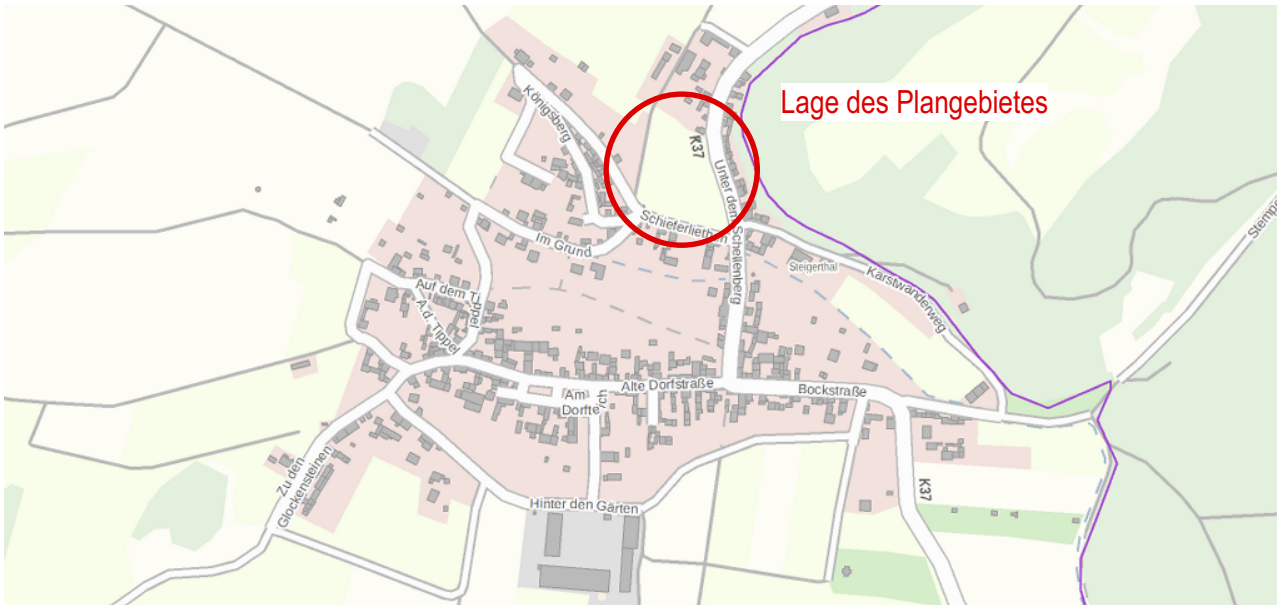

# Übersichtsplan

## Bebauungsplan Nr. 79 A "Am Felsenkeller - 1. Änderung" (OT Steigerthal) der Stadt Nordhausen

Quelle- Karte: Geoproxy-Geoportal © GDI-Th Freistaat Thüringen ([www.geoproxy-geoportal-th.de/geoclient](http://www.geoproxy-geoportal-th.de/geoclient))  
Darstellung ohne Maßstab

Quelle- Karte: Geoproxy-Geoportal © GDI-Th Freistaat Thüringen  
([www.geoportal-th.de/de-de/Downloadbereiche/Download-Offene-Geodaten-Thüringen](http://www.geoportal-th.de/de-de/Downloadbereiche/Download-Offene-Geodaten-Thüringen))  
Darstellung ohne Maßstab