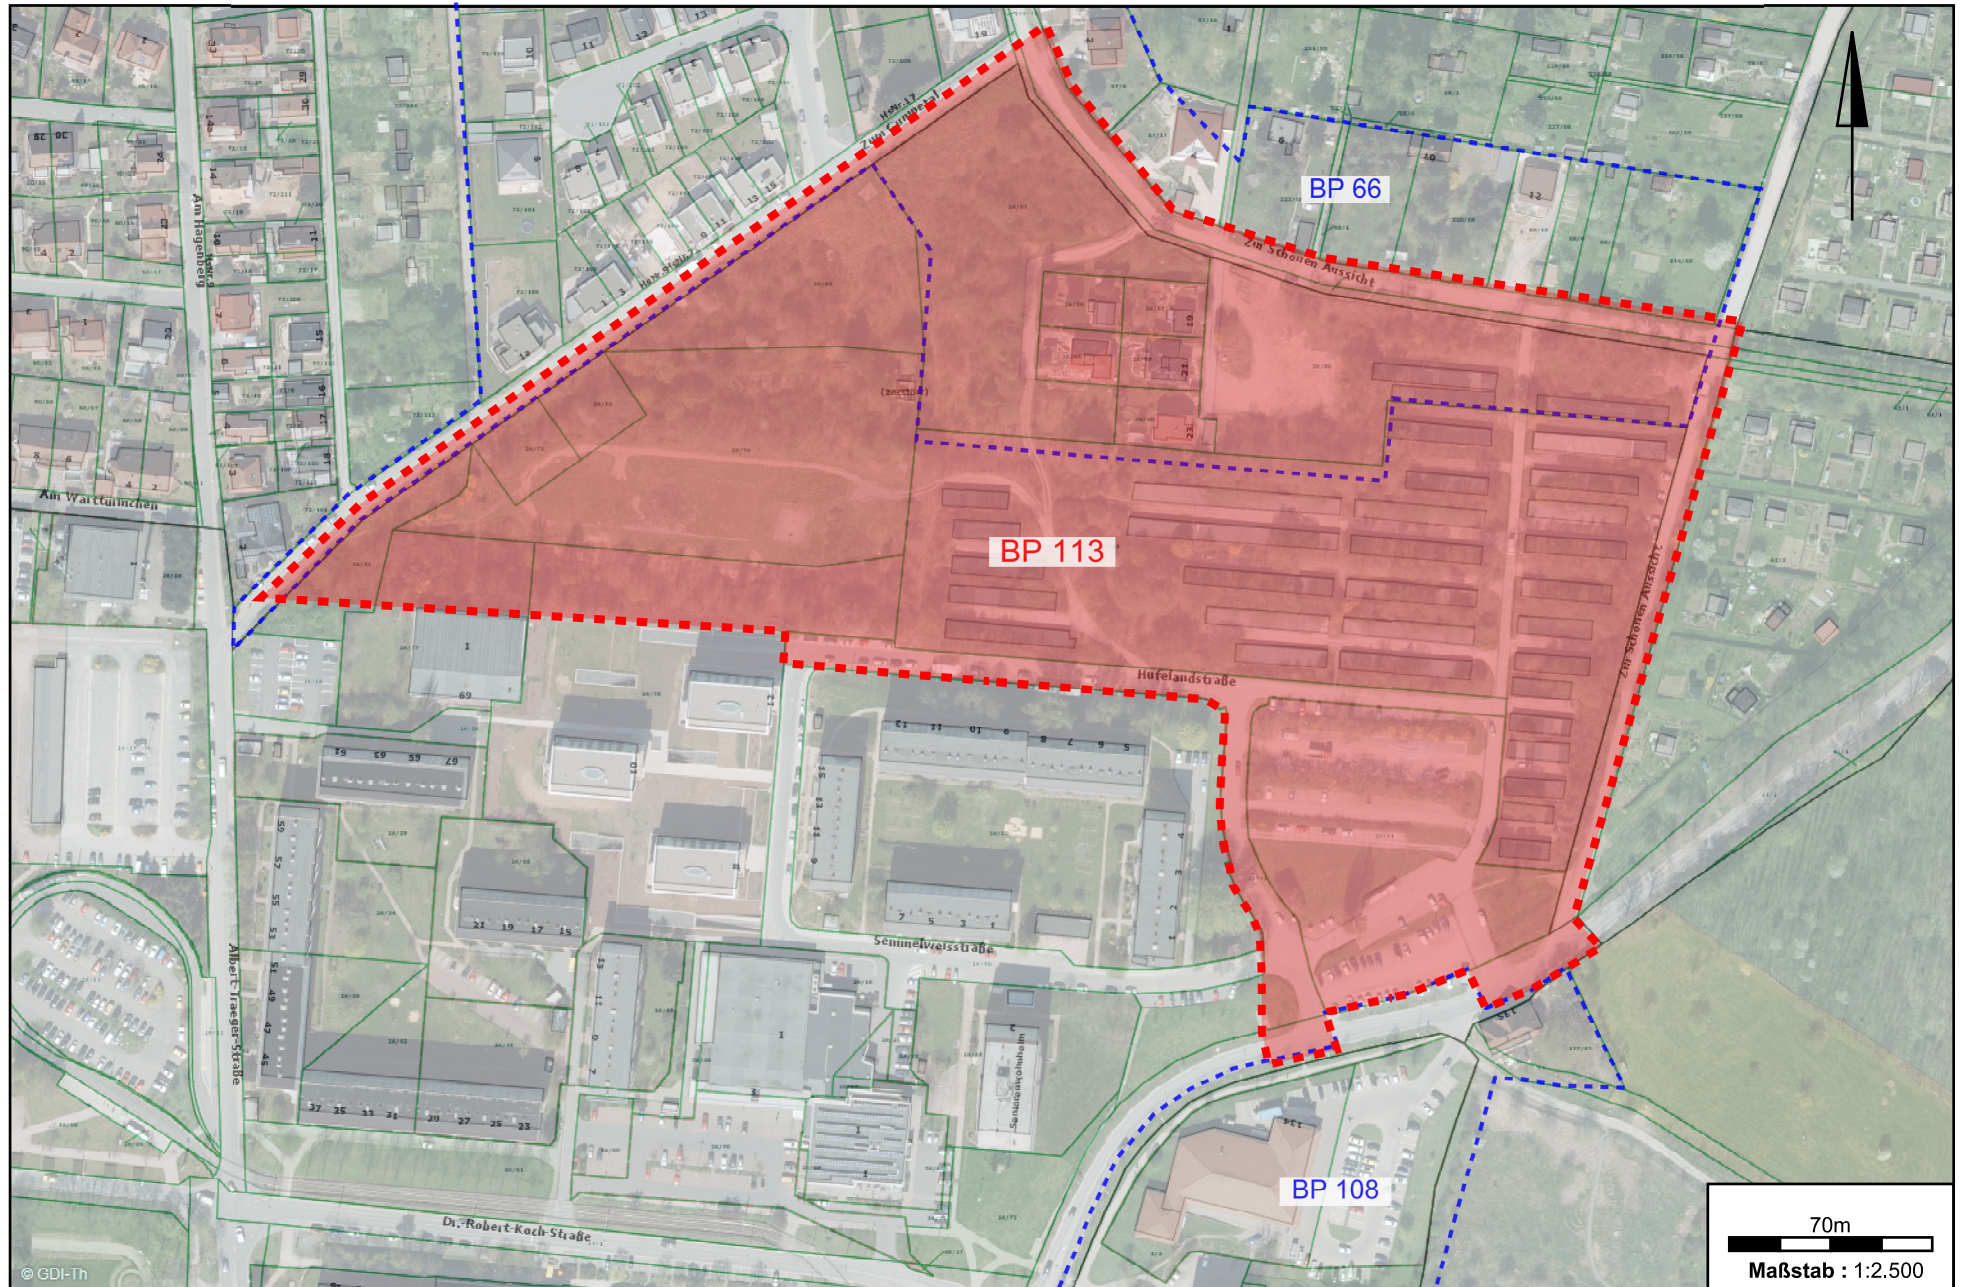

# Übersichtsplan

Bebauungsplan Nr. 113 "Hanglandschaft Nordhausen-Nord" der Stadt Nordhausen

 Geltungsbereich Bebauungsplan Nr. 113

 Geltungsbereiche angrenzender Bebauungspläne (BP)  
(BP 66, rechtsverbindlich - BP 108, im Aufstellungsverfahren)