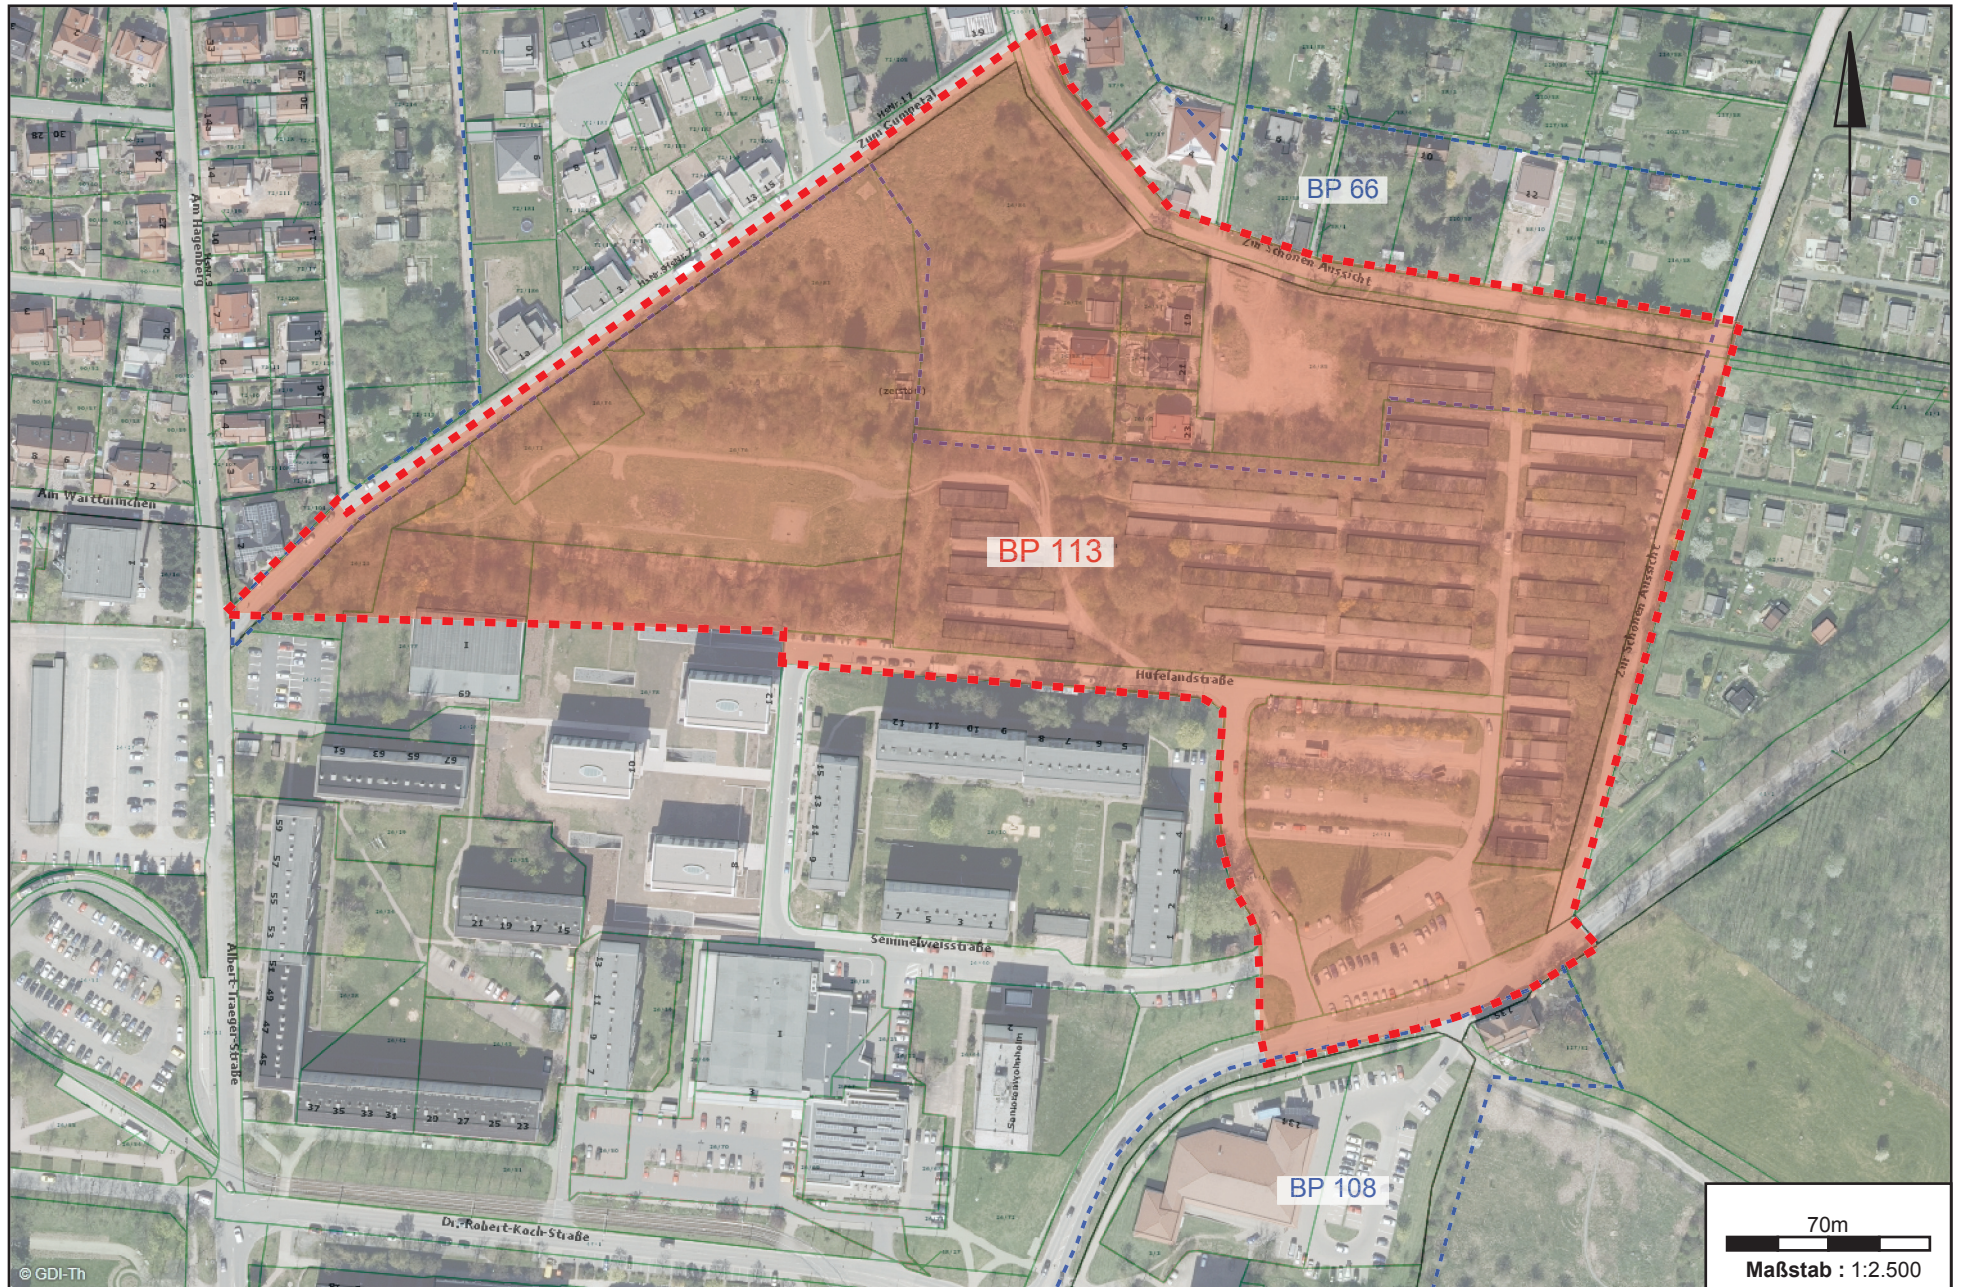

Übersichtsplan

Bebauungsplan Nr. 113 "Hanglandschaft Nordhausen-Nord" der Stadt Nordhausen

 Geltungsbereich Bebauungsplan Nr. 113

 Geltungsbereiche angrenzender Bebauungspläne (BP)
(BP 66, rechtsverbindlich - BP 108, im Aufstellungsverfahren)