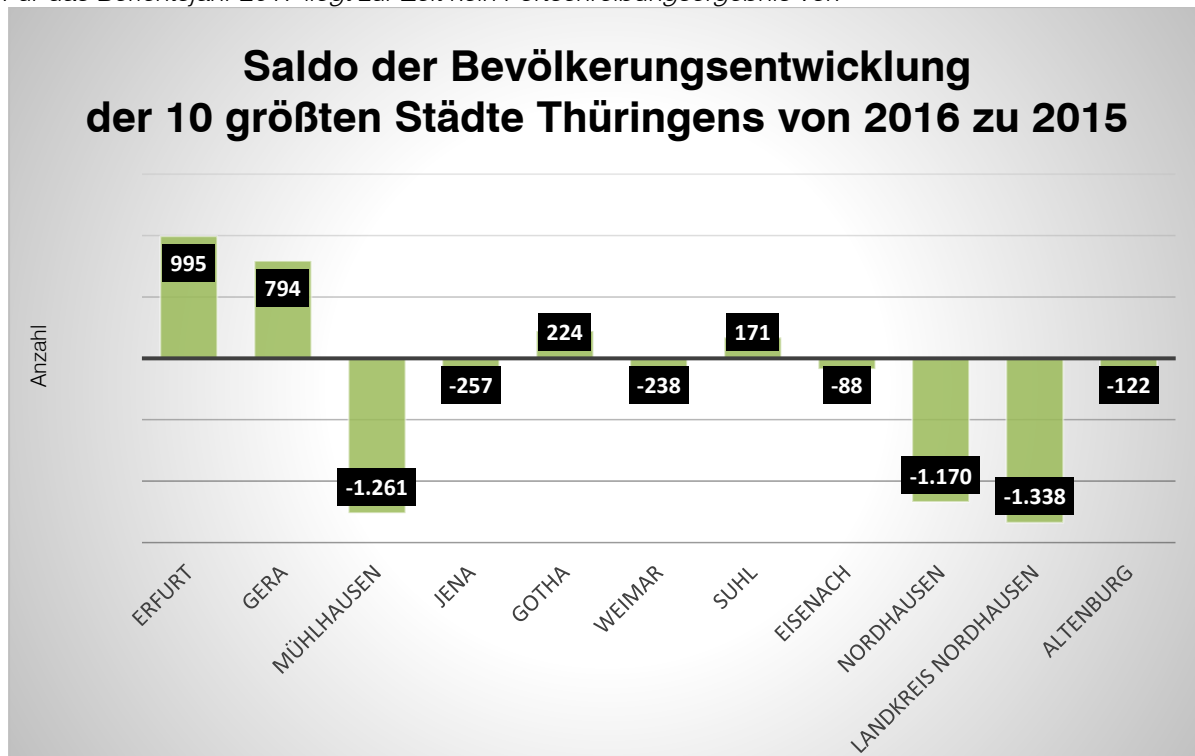

Für das Berichtsjahr 2017 liegt zur Zeit kein Fortschreibungsergebnis vor.

Gebietsstand 1. Mai 2018

Quelle: Thüringer Landesamt für Statistik

Für das Berichtsjahr 2017 liegt zur Zeit kein Fortschreibungsergebnis vor.