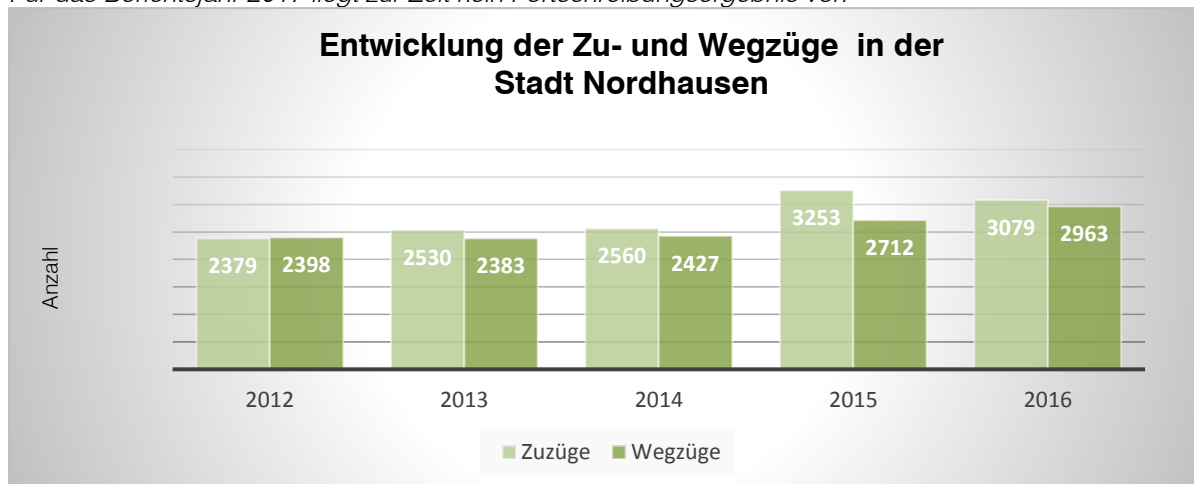

Gebietsstand 1. Mai 2018

Quelle: Thüringer Landesamt für Statistik

Für das Berichtsjahr 2017 liegt zur Zeit keine Fortschreibungsergebnisse vor.

Bevölkerungsentwicklung der Stadt Nordhausen					
Merkmal	Einheit	2015	2016	Veränderung zum Vorjahr	
Bevölkerung	Anzahl	42.217	42.129	-88	
davon	männlich	Anzahl	20.721	20.660	-61
	weiblich	Anzahl	21.496	21.469	-27
Geburten	Anzahl	397	377	-20	
davon	männlich	Anzahl	195	195	0
	weiblich	Anzahl	202	182	-20
Gestorben	Anzahl	544	556	12	
davon	männlich	Anzahl	260	285	25
	weiblich	Anzahl	284	271	-13

Gebietsstand 1. Mai 2018

Quelle: Thüringer Landesamt für Statistik

Für das Berichtsjahr 2017 liegt zur Zeit keine Fortschreibungsergebnisse vor.

Gebietsstand 1. Mai 2018

Quelle: Thüringer Landesamt für Statistik

Für das Berichtsjahr 2017 liegt zur Zeit kein Fortschreibungsergebnis vor.

Gebietsstand 1. Mai 2018

Quelle: Thüringer Landesamt für Statistik

Für das Berichtsjahr 2017 liegt zur Zeit kein Fortschreibungsergebnis vor.

Gebietsstand 1. Mai 2018

Quelle: Thüringer Landesamt für Statistik

Für das Berichtsjahr 2017 liegt zur Zeit kein Fortschreibungsergebnis vor.

Bevölkerung der Stadt Nordhausen nach ausgewählten Altersgruppen					
Merkmal		Einheit	31.12.2015	31.12.2016	Veränderung zum Vorjahr
Bevölkerung im Alter von	unter 6 Jahre	Anzahl	2124	2145	21
	6 bis unter 15 Jahre	Anzahl	2914	2958	44
	15 bis unter 65 Jahre	Anzahl	26534	26273	-261
	65 Jahre und älter	Anzahl	10645	10753	108