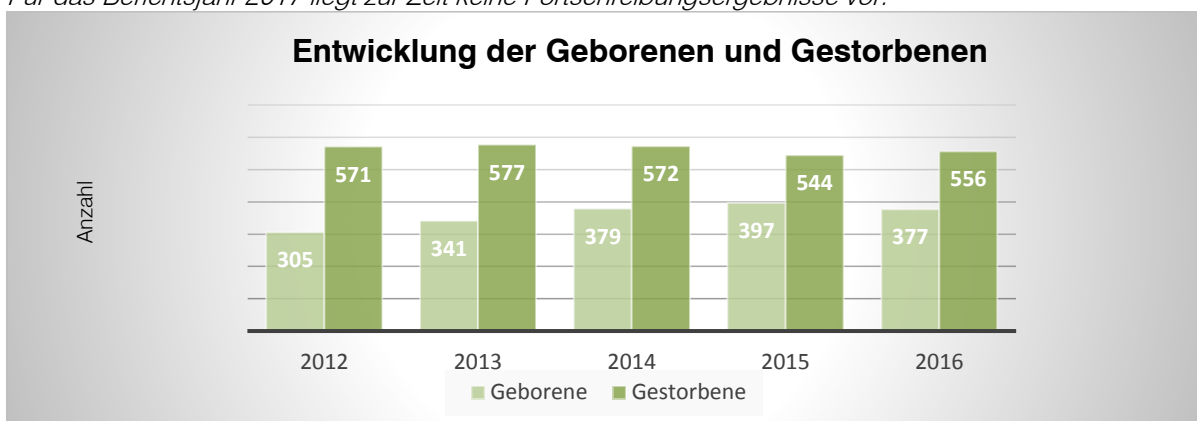

Gebietsstand 1. Mai 2018

Quelle: Thüringer Landesamt für Statistik