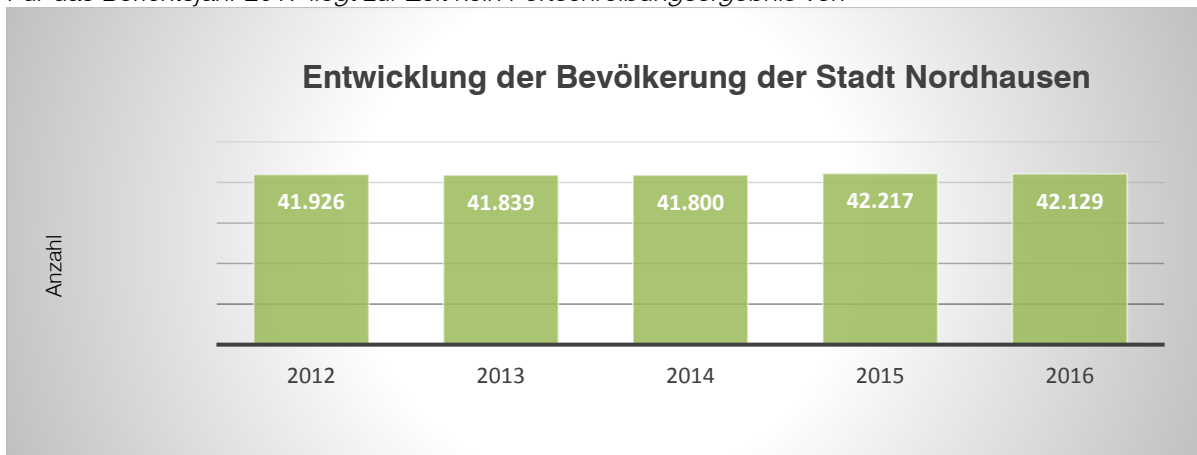

Zahlen und Statistiken zu demografischen Entwicklung:

2011: Grundlage der Fortschreibung der Bevölkerungszahl ist ab dem Berichtsjahr 2011 die Datenbasis des Zensus 2011 mit Stichtag 09.05.2011.

Für das Berichtsjahr 2017 liegt zur Zeit kein Fortschreibungsergebnis vor.

Gebietsstand 1. Mai 2018

Quelle: Thüringer Landesamt für Statistik

Für das Berichtsjahr 2017 liegt zur Zeit keine Fortschreibungsergebnisse vor.

Bevölkerungsentwicklung der Stadt Nordhausen					
Merkmal	Einheit	2015	2016	Veränderung zum Vorjahr	
Bevölkerung	Anzahl	42.217	42.129	-88	
davon	männlich	Anzahl	20.721	20.660	-61
	weiblich	Anzahl	21.496	21.469	-27
Geburten	Anzahl	397	377	-20	
davon	männlich	Anzahl	195	195	0
	weiblich	Anzahl	202	182	-20
Gestorben	Anzahl	544	556	12	
davon	männlich	Anzahl	260	285	25
	weiblich	Anzahl	284	271	-13