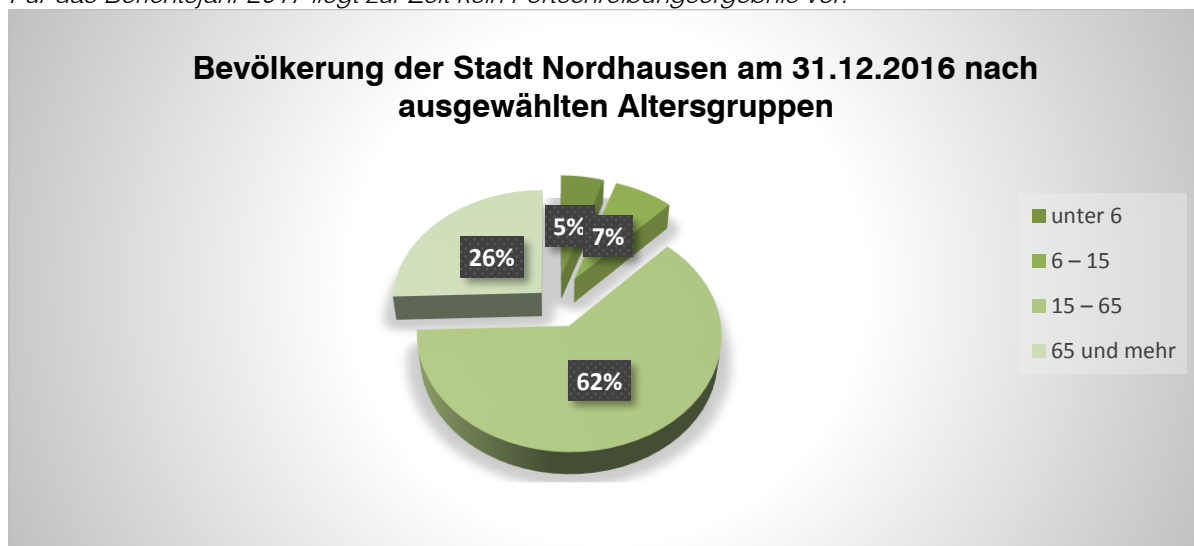

Gebietsstand 1. Mai 2018

Quelle: Thüringer Landesamt für Statistik

Für das Berichtsjahr 2017 liegt zur Zeit keine Fortschreibungsergebnisse vor.

Bevölkerungsentwicklung der Stadt Nordhausen					
Merkmal	Einheit	2015	2016	Veränderung zum Vorjahr	
Bevölkerung	Anzahl	42.217	42.129	-88	
davon	männlich	Anzahl	20.721	20.660	-61
	weiblich	Anzahl	21.496	21.469	-27
Geburten	Anzahl	397	377	-20	
davon	männlich	Anzahl	195	195	0
	weiblich	Anzahl	202	182	-20
Gestorben	Anzahl	544	556	12	
davon	männlich	Anzahl	260	285	25
	weiblich	Anzahl	284	271	-13

Gebietsstand 1. Mai 2018

Quelle: Thüringer Landesamt für Statistik

Für das Berichtsjahr 2017 liegt zur Zeit keine Fortschreibungsergebnisse vor.

Gebietsstand 1. Mai 2018

Quelle: Thüringer Landesamt für Statistik

Gebietsstand 1. Mai 2018

Quelle: Thüringer Landesamt für Statistik

Für das Berichtsjahr 2017 liegt zur Zeit kein Fortschreibungsergebnis vor.

Bevölkerung der Stadt Nordhausen nach ausgewählten Altersgruppen					
Merkmal		Einheit	31.12.2015	31.12.2016	Veränderung zum Vorjahr
Bevölkerung im Alter von	unter 6 Jahre	Anzahl	2124	2145	21
	6 bis unter 15 Jahre	Anzahl	2914	2958	44
	15 bis unter 65 Jahre	Anzahl	26534	26273	-261
	65 Jahre und älter	Anzahl	10645	10753	108