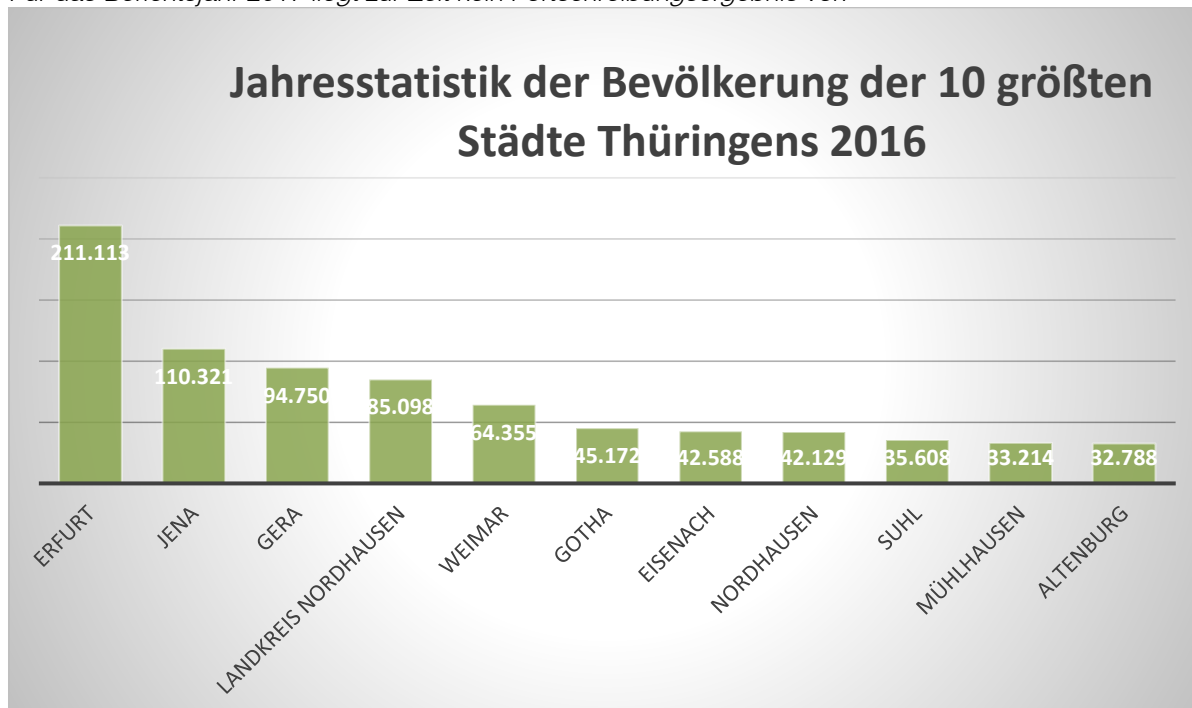

Gebietsstand 01. Mai 2018

Quelle: Thüringer Landesamt für Statistik